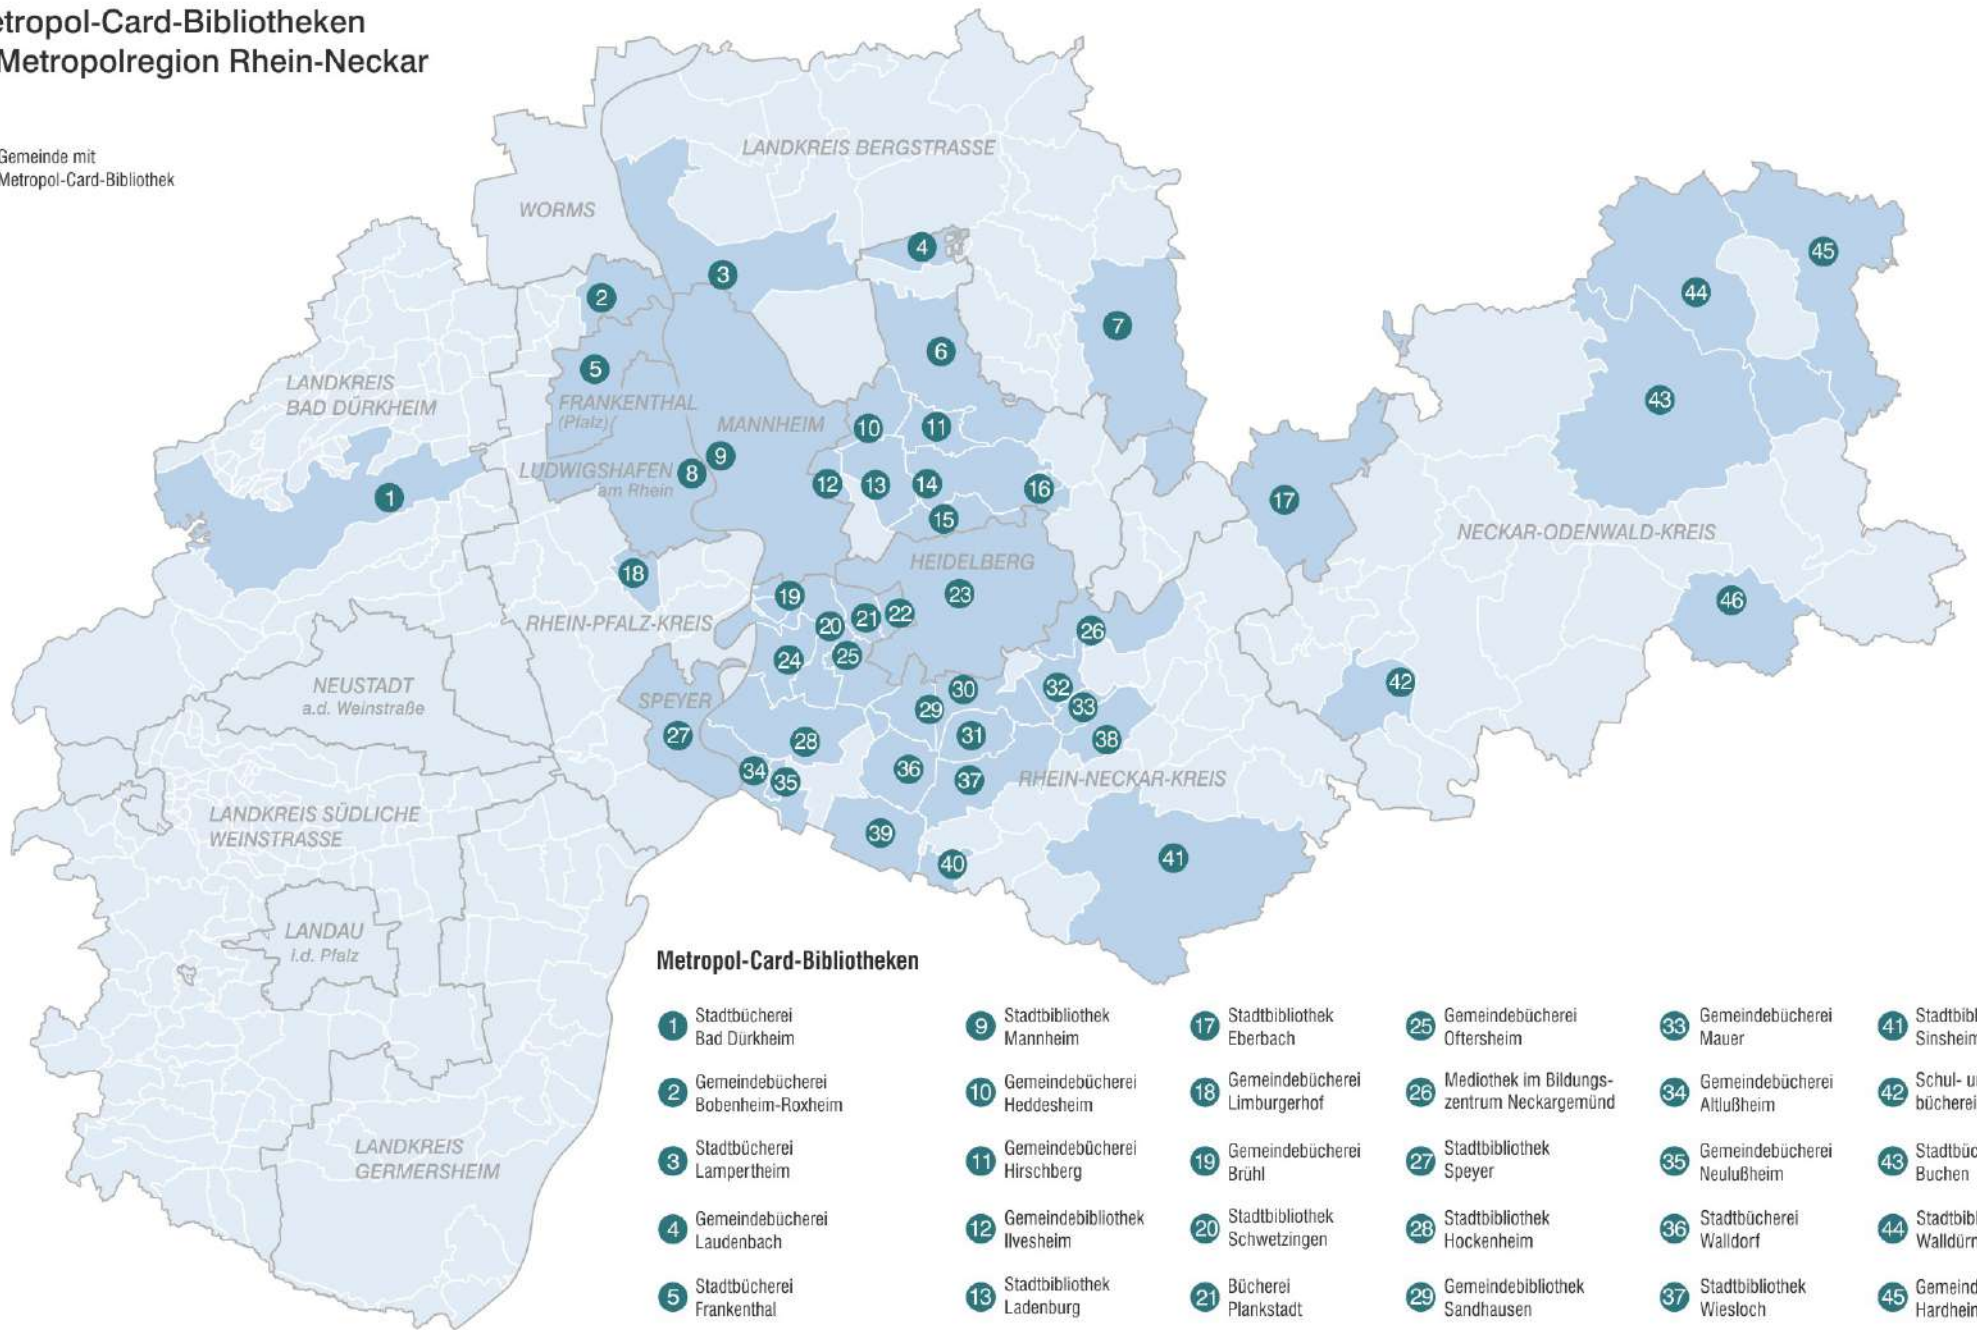

Die Metropol-Card-Bibliotheken in der Metropolregion Rhein-Neckar

 Gemeinde mit
Metropol-Card-Bibliothek

Metropol-Card-Bibliotheken

- | | | | | | |
|---|---|--|--|--|--|
| 1 Stadtbücherei
Bad Dürkheim | 9 Stadtbibliothek
Mannheim | 17 Stadtbibliothek
Eberbach | 25 Gemeindebücherei
Oftersheim | 33 Gemeindebücherei
Mauer | 41 Stadtbibliothek
Sinsheim |
| 2 Gemeindebücherei
Bobenheim-Roxheim | 10 Gemeindebücherei
Heddesheim | 18 Gemeindebücherei
Limburgerhof | 26 Mediothek im Bildungs-
zentrum Neckargemünd | 34 Gemeindebücherei
Altlußheim | 42 Schul- und Gemein-
bücherei Obrigheim |
| 3 Stadtbücherei
Lampertheim | 11 Gemeindebücherei
Hirschberg | 19 Gemeindebücherei
Brühl | 27 Stadtbibliothek
Speyer | 35 Gemeindebücherei
Neulußheim | 43 Stadtbücherei
Buchen |
| 4 Gemeindebücherei
Laudenbach | 12 Gemeindebibliothek
Ilvesheim | 20 Stadtbibliothek
Schwetzingen | 28 Stadtbibliothek
Hockenheim | 36 Stadtbücherei
Walldorf | 44 Stadtbibliothek
Walldürn |
| 5 Stadtbücherei
Frankenthal | 13 Stadtbibliothek
Ladenburg | 21 Bücherei
Plankstadt | 29 Gemeindebibliothek
Sandhausen | 37 Stadtbibliothek
Wiesloch | 45 Gemeindebücherei
Hardheim |
| 6 Stadtbibliothek
Weinheim | 14 Stadtbibliothek
Schriesheim | 22 Stadtbibliothek
Eppelheim | 30 Stadtbücherei
Leimen | 38 Gemeindebücherei
Meckesheim | 46 Stadtbücherei
Adelsheim |
| 7 Medien- & Informationszentrum
am Überwald-Gymnasium,
Wald-Michelbach | 15 Gemeindebücherei
Dossenheim | 23 Stadtbücherei
Heidelberg | 31 Gemeindebücherei
Nußloch | 39 Büchereien
St. Leon-Rot | |
| 8 Stadtbibliothek
Ludwigshafen | 16 Bücherei
Wilhelmsfeld | 24 Gemeindebücherei
Ketsch | 32 Gemeindebücherei
Bammental | 40 Gemeindebücherei
Malsch | |

 5 km