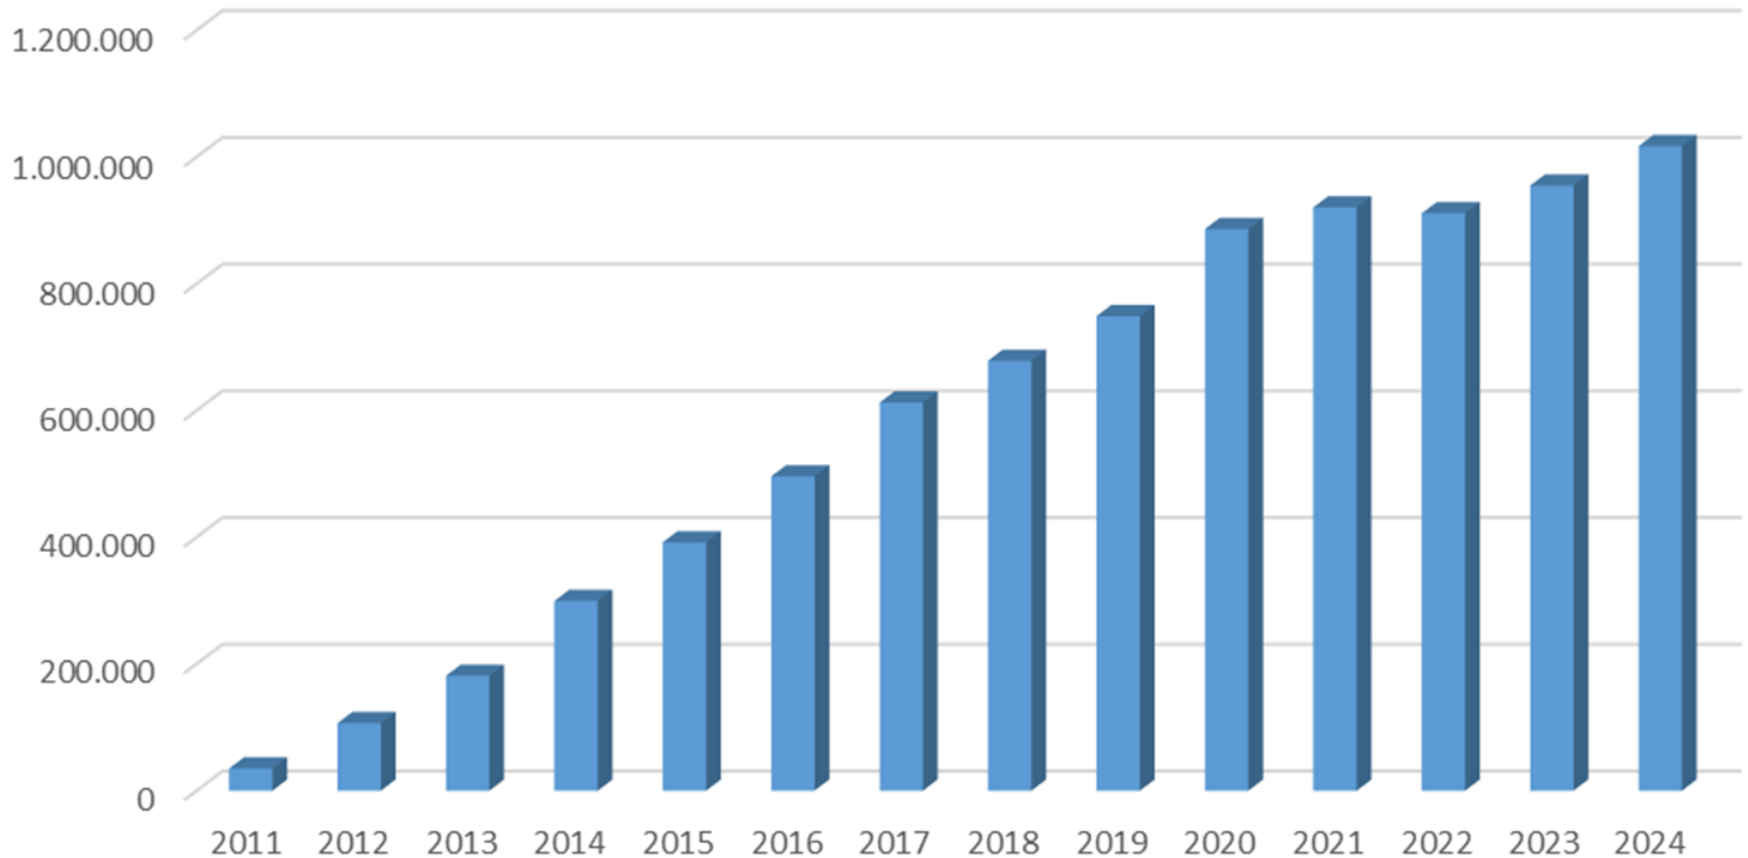

2011 bis 2024 Anzahl der eAusleihen