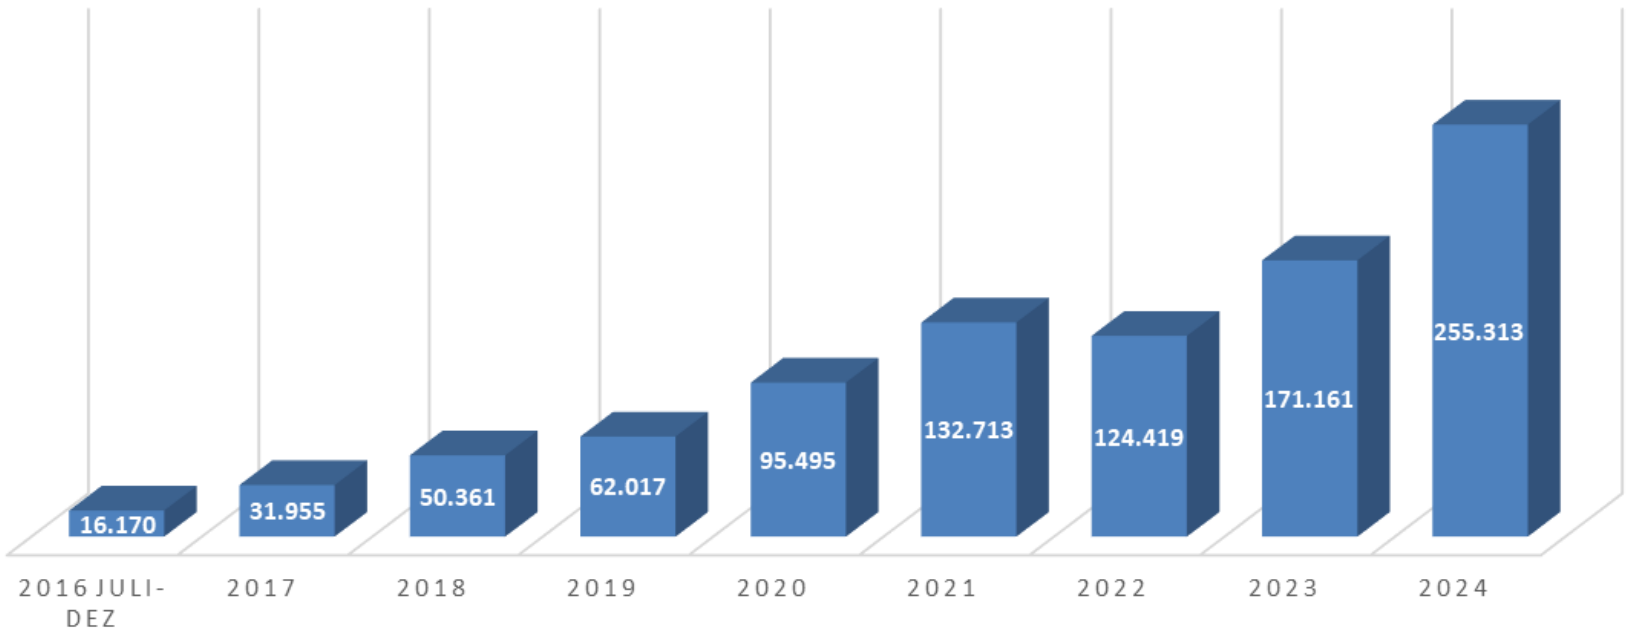

AUFGERUFENE PRESSREADER HEFTE