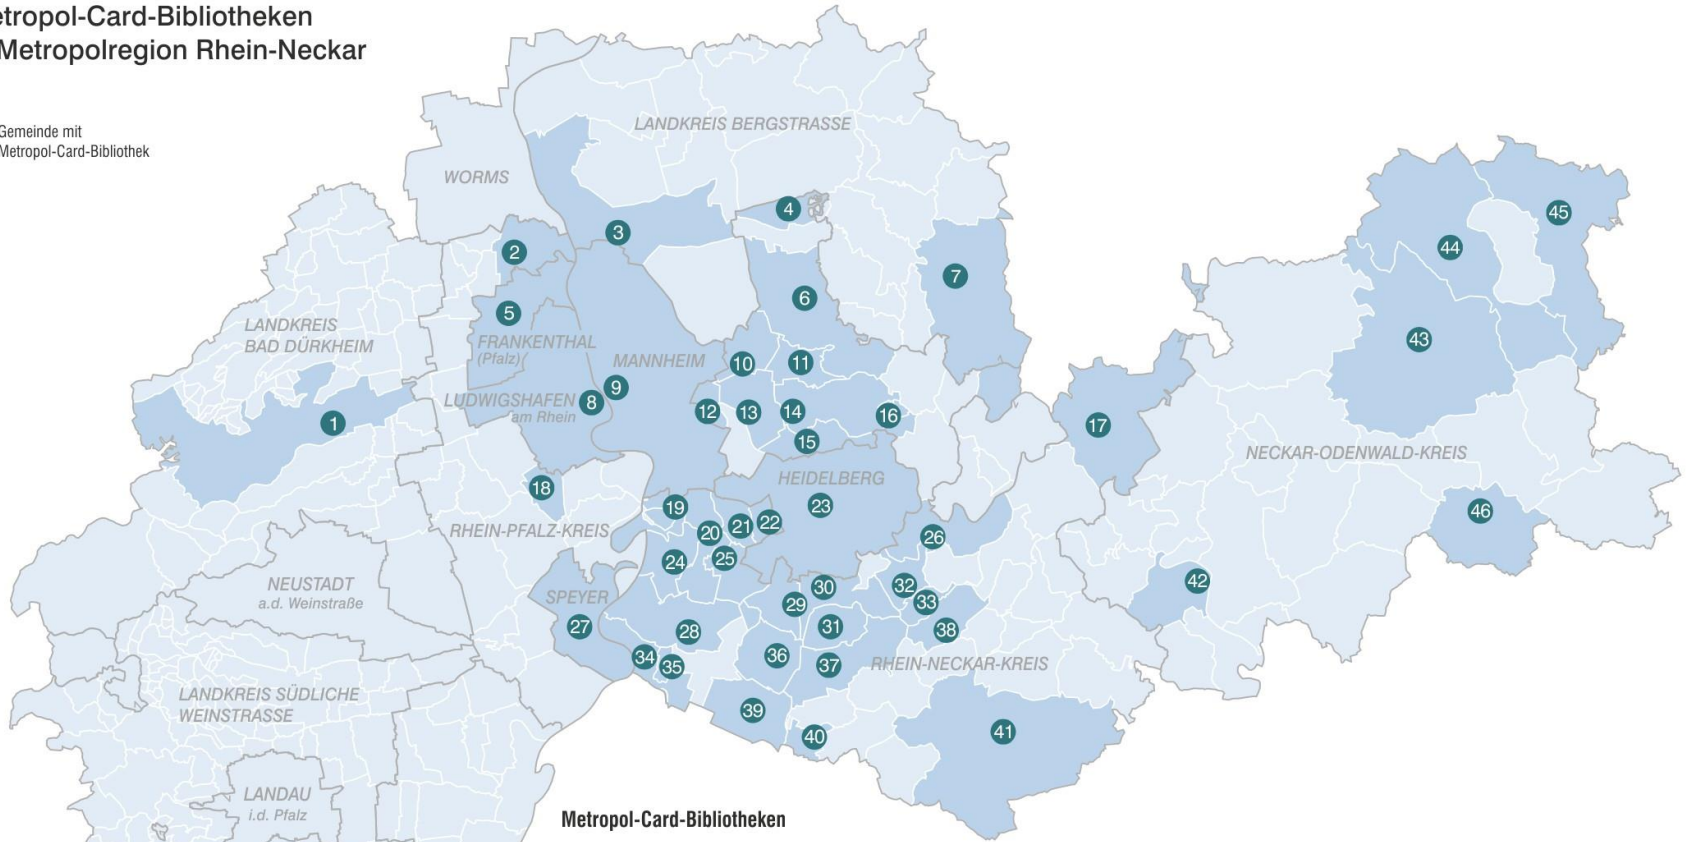

# *Metropolregion Rhein-Neckar*

---

Metropol-Card-Bibliotheken Rhein-Neckar e.V.

# Metropol-Card-Bibliotheken Rhein-Neckar e.V.

Bundesweit einzigartig ist die Kombination aus

- Gemeinsamem Bibliotheksausweis und Katalog
- Onleihe-Verbund
- PressReader, Brockhaus, Munzinger Datenbanken, Onilo
- Vereinsstruktur unter hauptamtlicher Geschäftsführung
- Über drei Bundesländer hinweg: Baden-Württemberg, Hessen und Rheinland-Pfalz

# Die Metropol-Card-Bibliotheken in der Metropolregion Rhein-Neckar

 Gemeinde mit  
Metropol-Card-Bibliothek

Bobenheim-Roxheim  
Brühl  
Eberbach  
Heidelberg  
Ketsch  
Lampertheim  
Schriesheim  
Walldorf  
Weinheim