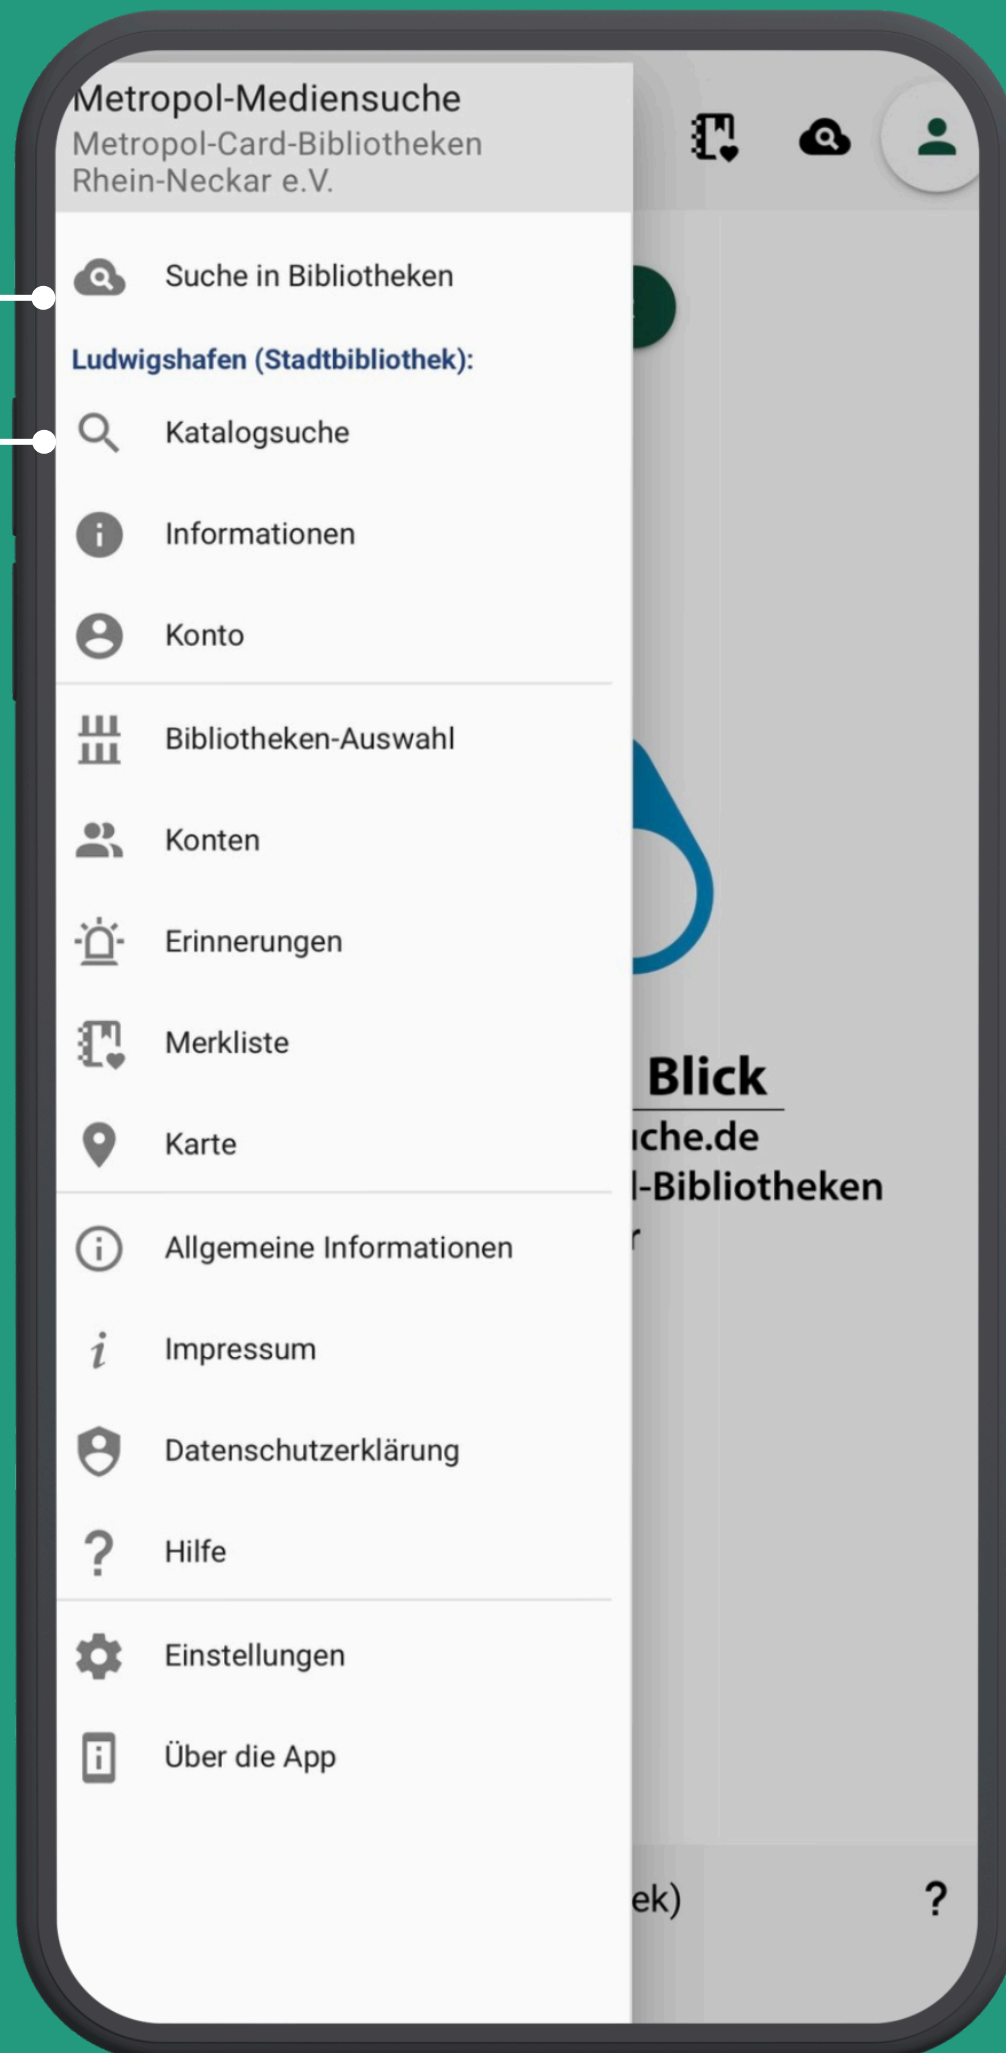

METROPOL MEDIENSUCHE

APP

- Einfacher Überblick über alle Bibliothekskonten
- Praktisch für Familien
- Schnell und einfach alle Medien in allen Konten verlängern

JETZT DOWNLOADEN

ANMELDEN & SUCHEN

Menü mit allen Funktionen und Informationen

Unter Konto mit der Bibliothekskartennummer und dem Passwort anmelden

VERLÄNGERN

Info zu
Gebühren &
Gültigkeit

Alle oder nur
ausgewählte
Medien
verlängern.

SUCHE & KONTO

Suche in allen
Bibliotheken

Suche in
ausgewählter
Bibliothek

ERINNERUNG

Mehrere
Konten
verwalten

Einzelnes
Konto
verwalten

Smartphone-
Kalender
verknüpfen und
über
Rückgabefristen
informiert
werden

MEHRERE KONTEN

Schnellübersicht
Konto

Konten von
anderen
Metropol-Card-
Bibliotheken
oder Familien-
mitgliedern
hinzufügen &
verwalten