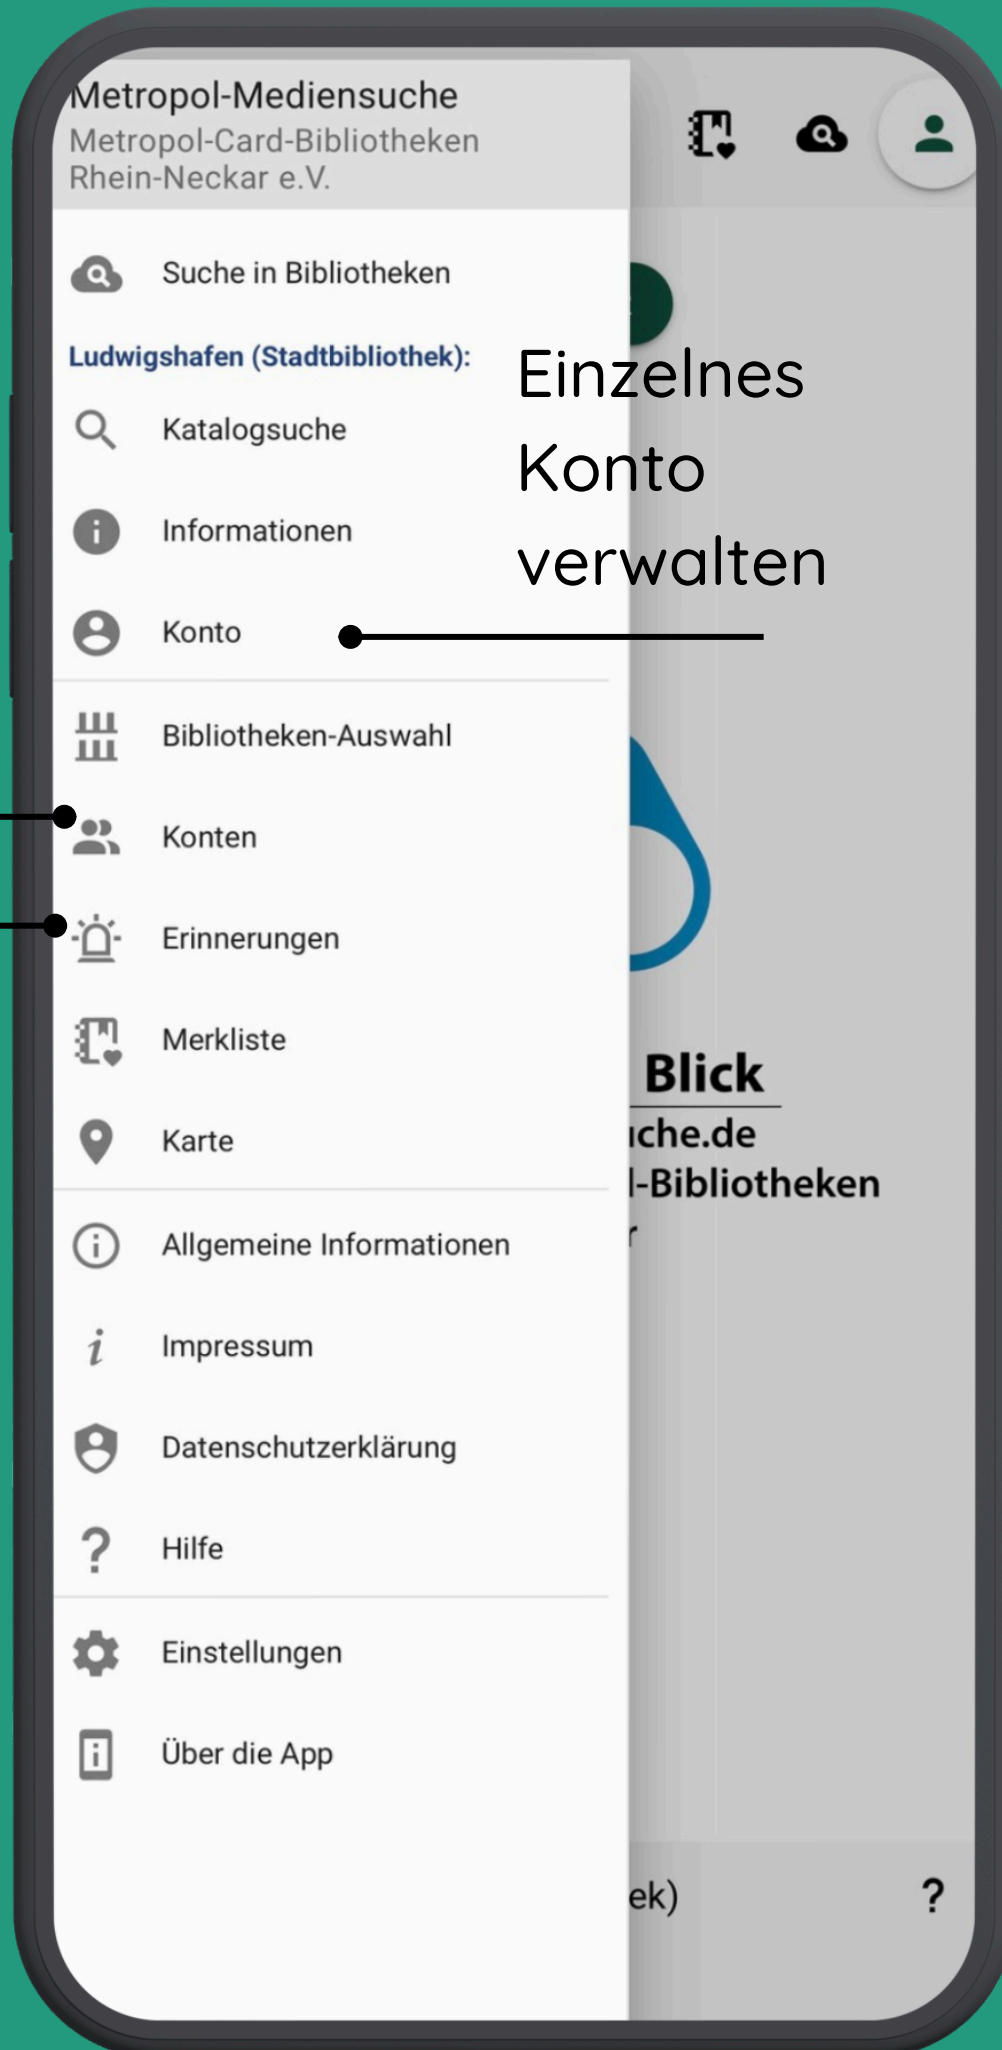

METROPOL MEDIENSUCHE

APP

- Einfacher Überblick über alle Bibliothekskonten
- Praktisch für Familien
- Schnell und einfach alle Medien in allen Konten verlängern

JETZT DOWNLOADEN

ANMELDEN & SUCHEN

Menü mit allen Funktionen und Informationen

Unter Konto mit der Bibliothekskartennummer und dem Passwort anmelden

VERLÄNGERN

Info zu
Gebühren &
Gültigkeit

Alle oder nur
ausgewählte
Medien
verlängern.

SUCHE & KONTO

Suche in allen
Bibliotheken

Suche in
ausgewählter
Bibliothek

ERINNERUNG

Mehrere
Konten
verwalten

Einzelnes
Konto
verwalten

Smartphone-
Kalender
verknüpfen und
über
Rückgabefristen
informiert
werden

MEHRERE KONTEN

Schnellübersicht
Konto

Konten von
anderen
Metropol-Card-
Bibliotheken
oder Familien-
mitgliedern
hinzufügen &
verwalten