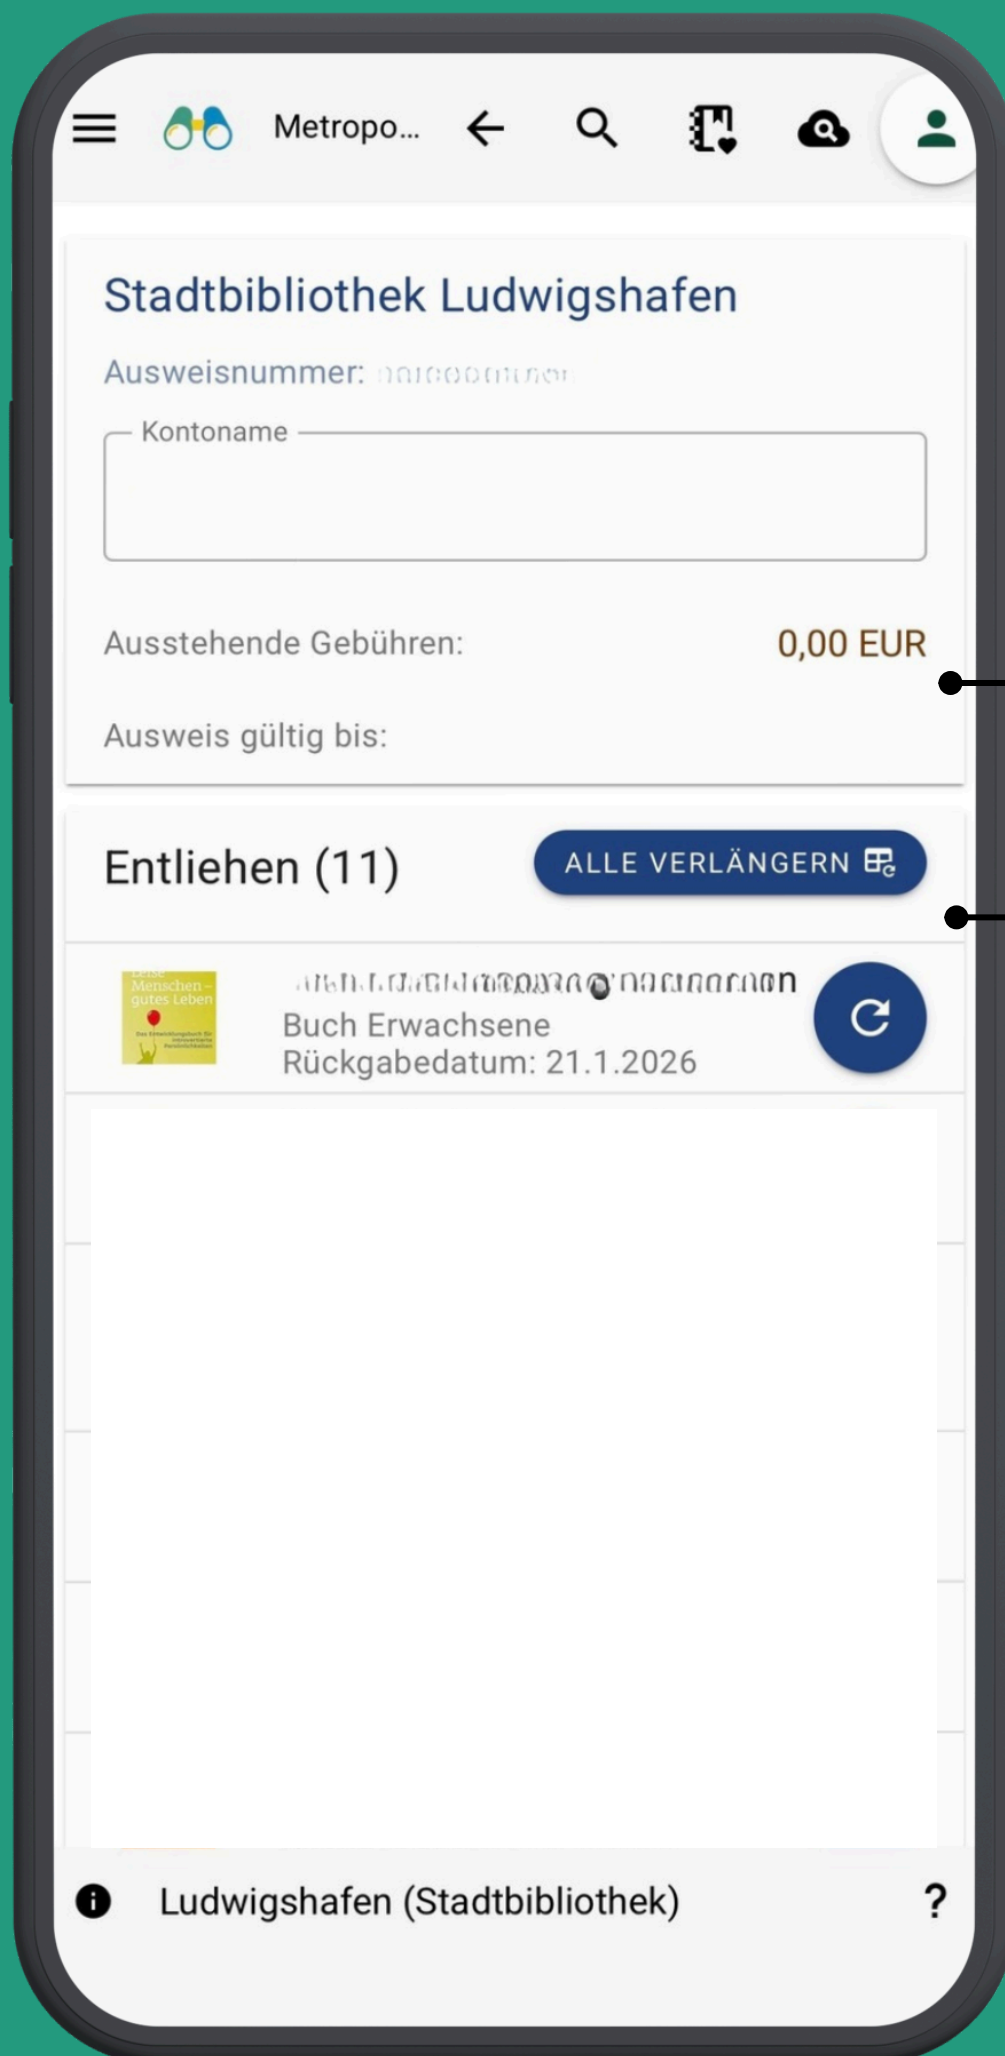

METROPOL MEDIENSUCHE

APP

- Einfacher Überblick über alle Bibliothekskonten
- Praktisch für Familien
- Schnell und einfach alle Medien in allen Konten verlängern

JETZT DOWNLOADEN

ANMELDEN & SUCHEN

Menü mit allen Funktionen und Informationen

Unter Konto mit der Bibliothekskartennummer und dem Passwort anmelden

VERLÄNGERN

Info zu
Gebühren &
Gültigkeit

Alle oder nur
ausgewählte
Medien
verlängern.

SUCHE & KONTO

Suche in allen
Bibliotheken

Suche in
ausgewählter
Bibliothek